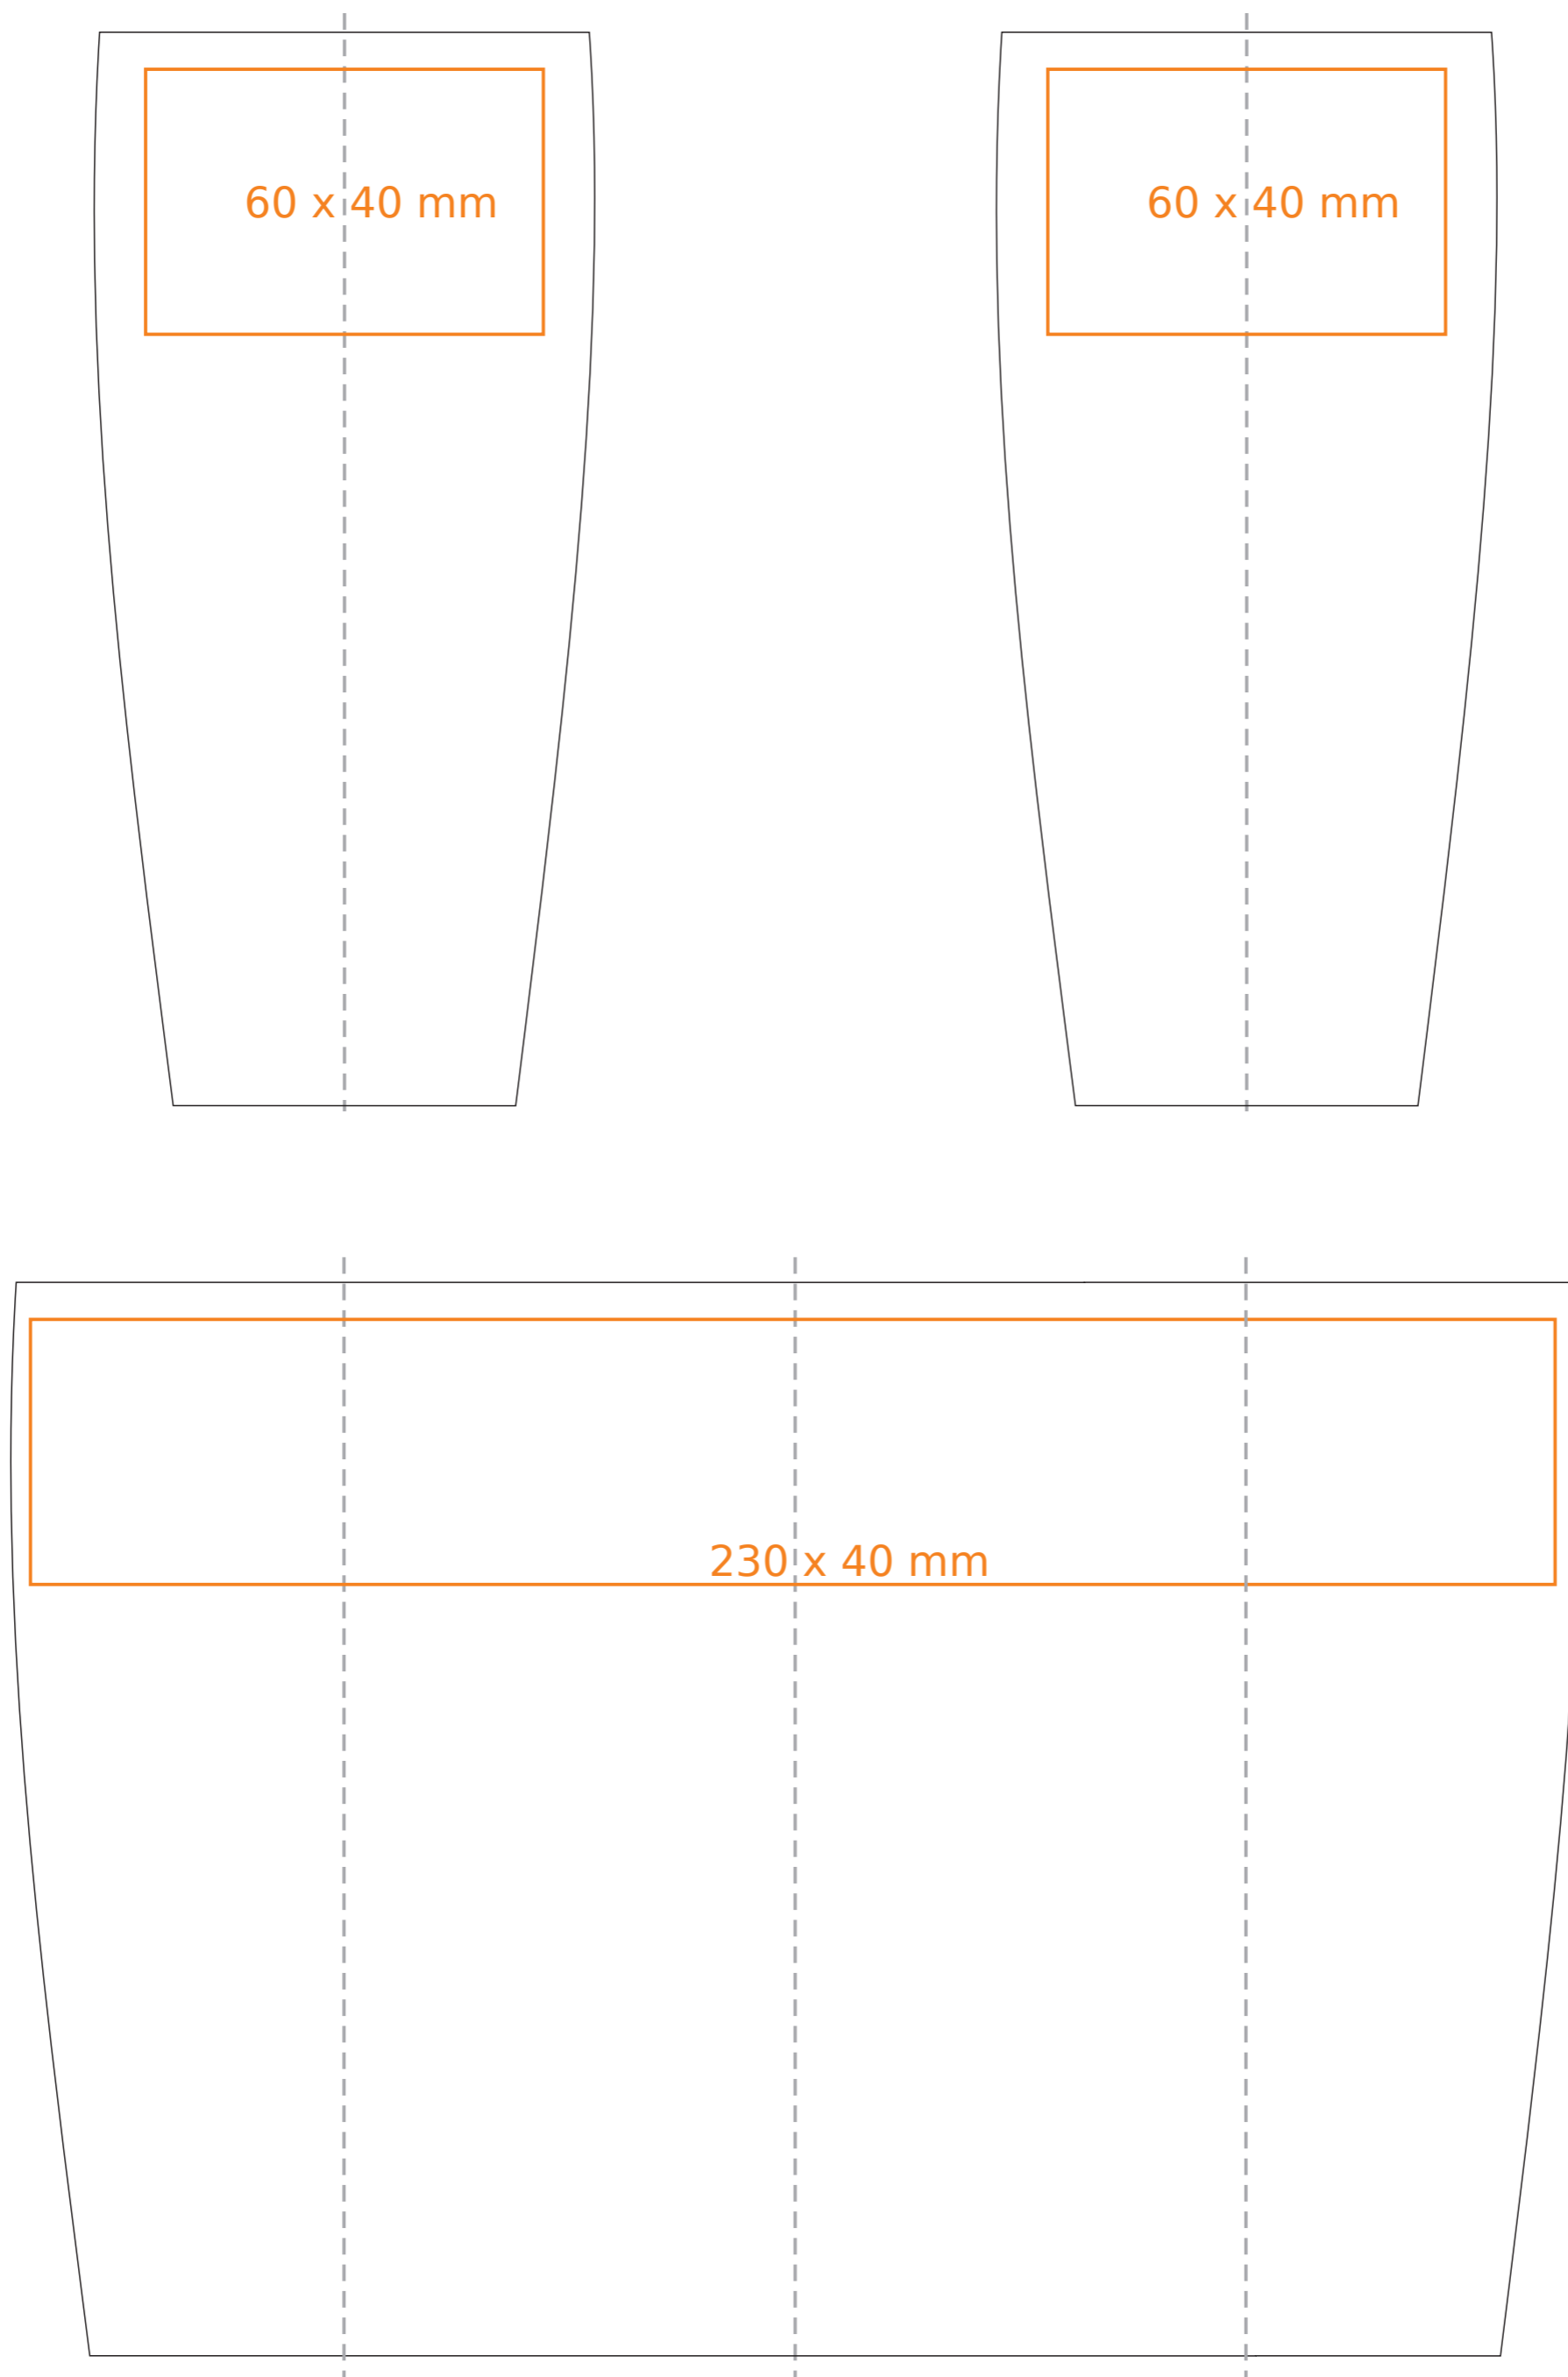

B/409 Lazy

300 ml / h: 162 mm / Ø 74 mm

*Für Projekte mit Transferdruckverfahren außerhalb unserer Standarddruckfläche bitte unser Beratungsteam kontaktieren.

[Wie sollten die Projekte für den Druck vorbereitet werden](#)

Bedeutung

- Transferdruck
- Sensitive Touch